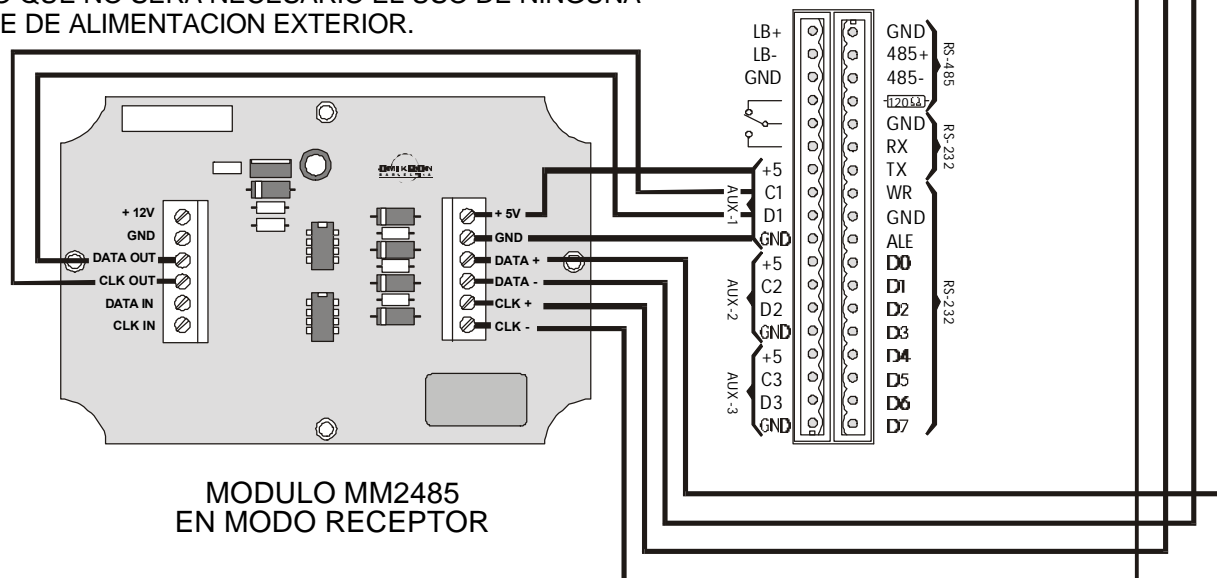

EL CABLE DE COMUNICACIONES DEBE SER CATEGORIA 5, DE 2 PARES DE HILOS TRENZADOS Y APANTALLADO, CON UNA CAPACIDAD TIPICA DE 55,7 pF/m., DE TIPO: **S-UTP 2Y 4x2xAWG 24/1-St-Y.**

PARA CONECTAR LOS TECLADOS AUX-2 Y AUX-3 SE UTILIZARA EL MISMO ESQUEMA, CONECTANDO LOS MODULOS RECEPTORES A LAS ENTRADAS AUXILIARES CORRESPONDIENTES

LOS MODULOS MM2485 EMISOR Y RECEPTOR SON IDENTICOS VARIANDO SU FUNCIONAMINETO SEGUN EL CONEXIONADO. EL MODULO USADO COMO EMISOR DEBE ALIMENTARSE CON UNA TENSION ESTABILIZADA DE 12V.

EL MODULO RECEPTOR SE ALIMENTA DIRECTAMENTE DE LA CORRESPONDIENTE CONEXION DE LA PROPIA MATRIZ, POR LO QUE NO SERA NECESARIO EL USO DE NINGUNA FUENTE DE ALIMENTACION EXTERIOR.

CABLE BUS DE 2 PARES, PARA COMUNICACIONES MAXIMO 500 m.

MATRIZ DE CONMUTACION DE VIDEO