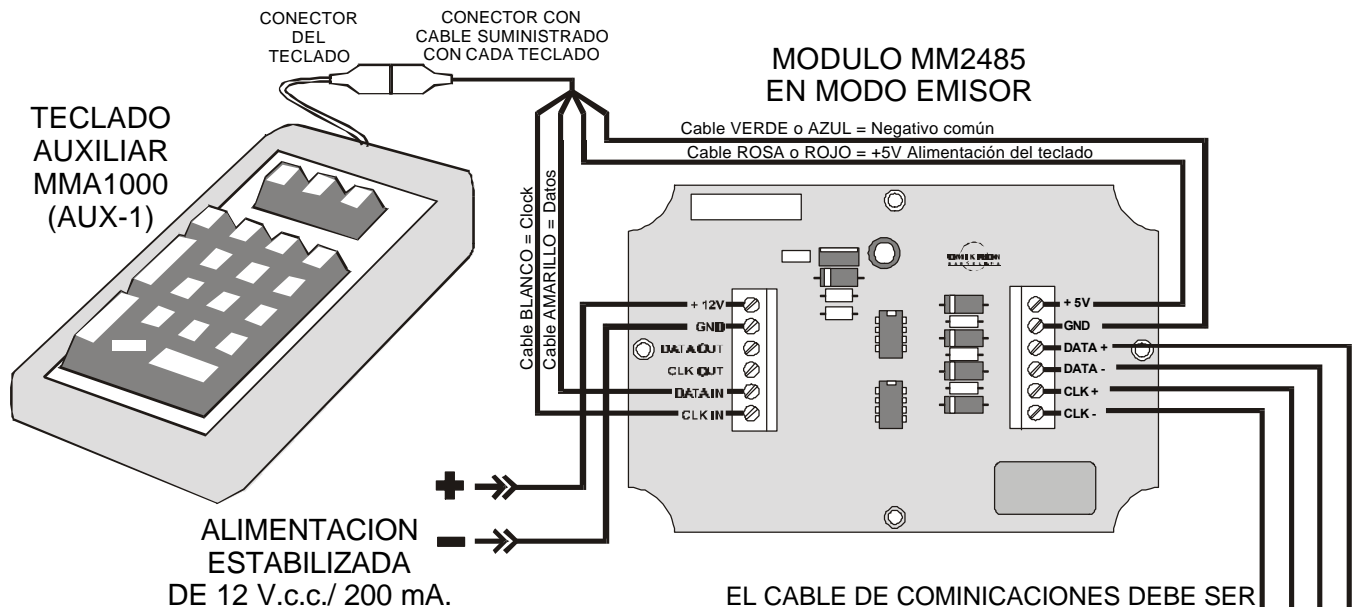

ESQUEMA DE CONEXIONADO PARA TECLADO AUXILIAR MMA1000 CONECTADO COMO AUX-1